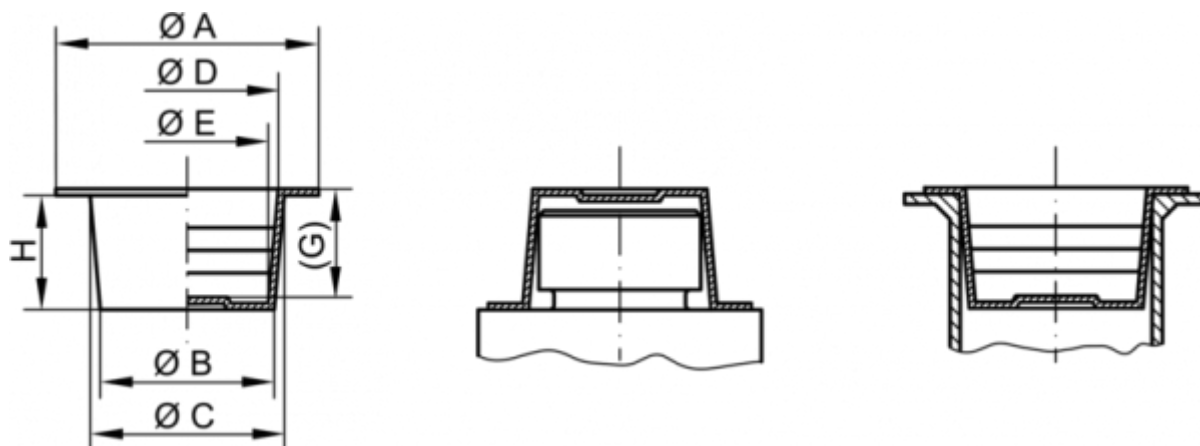

Varenummer: 59GPN620U2B

Beskrivelse: KLEE Universal prop GPN 620 U 2 B

## Mål

A = 23

B = 6

C = 7.9

D = 6.1

E = 4.3

G = 11.2

H = 11